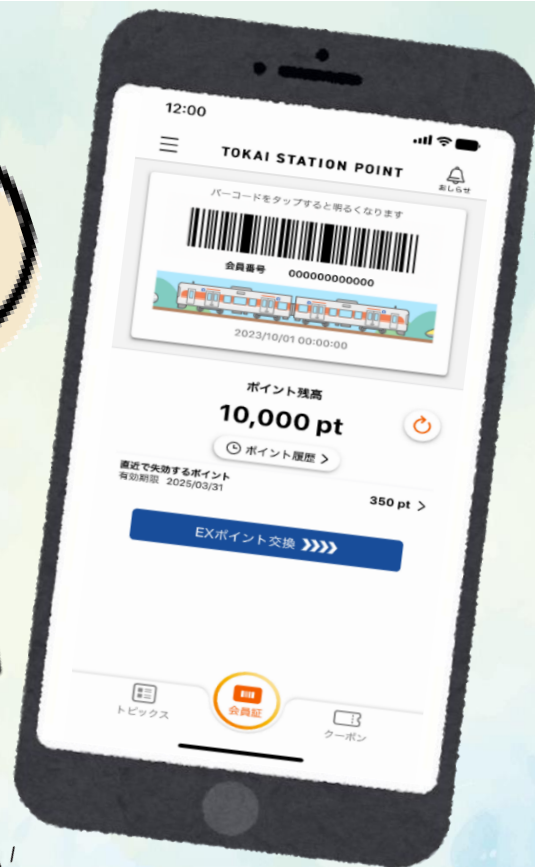

キュービックプラザ新横浜ポイントカードを

TOKAI STATION POINT

アプリにスイッチ！

JR東海グループの共通ポイントアプリでポイントが貯まる！使える！

メリット①

今なら
アプリで登録で

100ポイント プレゼント！

期間：2023年10月1日(日)
～2023年12月31日(日)

メリット②

アプリ移行で
お会計時に
1ポイント=1円として、

1ポイント単位 で利用可能に！

キュービックプラザ新横浜ポイントカードは
2025年3月末で終了いたします。

メリット③

EXポイントと
相互にポイントの
交換が可能に！

※キュービックプラザ新横浜ポイントカードを
TOKAI STATION POINTに
統合することができます。
詳細はQRコードからご確認ください。